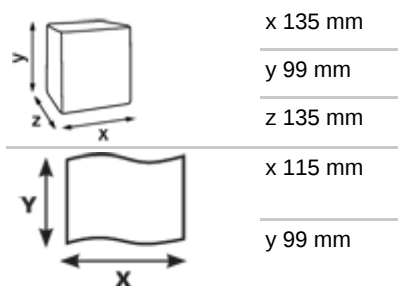

Katrin Classic System Toilet 800 ECO

103424

- Weiches, effektives Qualitäts-Toilettenpapier
- 2-lagig, weiß
- Zur Verwendung mit dem Katrin System Toilettenpapierspender
- Sehr große Rolle (800 Blatt), Spender fasst 2 Rollen
- Kontrollierte Einzelausgabe der Blätter verringert den Verbrauch und verbessert die Hygiene
- Zertifiziert mit dem Nordic Ecolabel (Swan) und EU Ecolabel (Flower)

 ISO9001 ISO14001 

Verbraucherpackung

x 135 mm

y 99 mm

z 135 mm

x 115 mm

y 99 mm

White

2

Ø 135

y 99 mm

x 92 m

Ø 45 mm

0,3 kg

2 x 15,7 g/m²

800